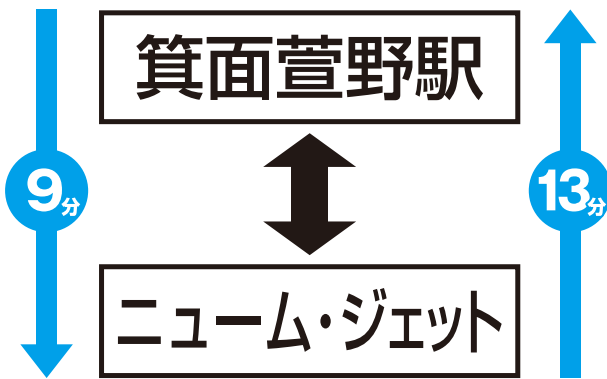

箕面萱野駅

方面のお客様

2024年
3月

23土日

日より

(ニューム・ジェット)
シャトルバスの
新路線が運行開始
いたします。

箕面萱野駅からのお客様

ニューム・ジェット行						
時	平日			土・休日		
7						
8	15	37	59	15	37	46
9	08	30	47	06	30	45
10	02	22	45	02	20	40
11	02	33		00	35	57
12	02	33		35	57	
13	02	33		35	57	
14	02	33		35	57	
15	02	33		35	57	
16	02	33		35	57	
17	00	22	47	25	50	
18	17	49		15	40	
19	07	37		05	35	