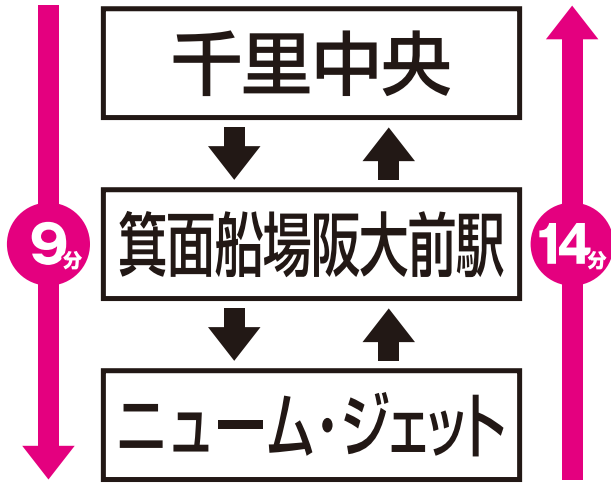

# 方面のお客様

2024年  
3月

# 23

日より

土

(ニューム・ジェット)  
シャトルバスの  
時刻表とルートが  
変更になります。