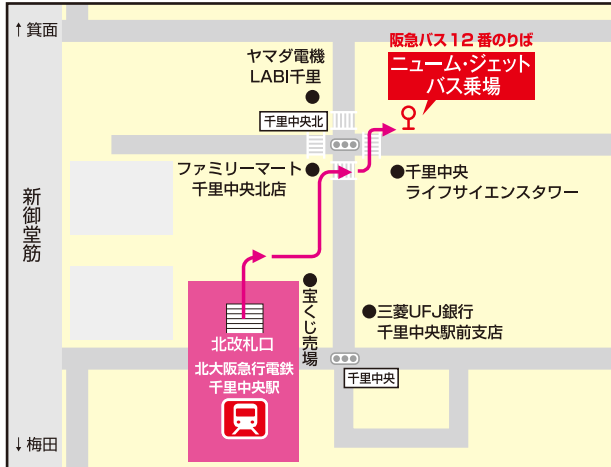

千里中央シャトルバス(ニューム・ジェット行き)のりば

箕面船場阪大前駅からのお客様

ニューム・ジェット行						
時	平日			土・休日		
7	58			58		
8	20	42	51	20	29	49
9	13	30	45	13	28	45
10	05	28	45	03	23	43
11	16	45		18	40	
12	16	45		18	40	
13	16	45		18	40	
14	16	45		18	40	
15	16	45		18	40	
16	16	43		18	40	
17	05	30		08	33	58
18	00	32	50	23	48	
19	20			18