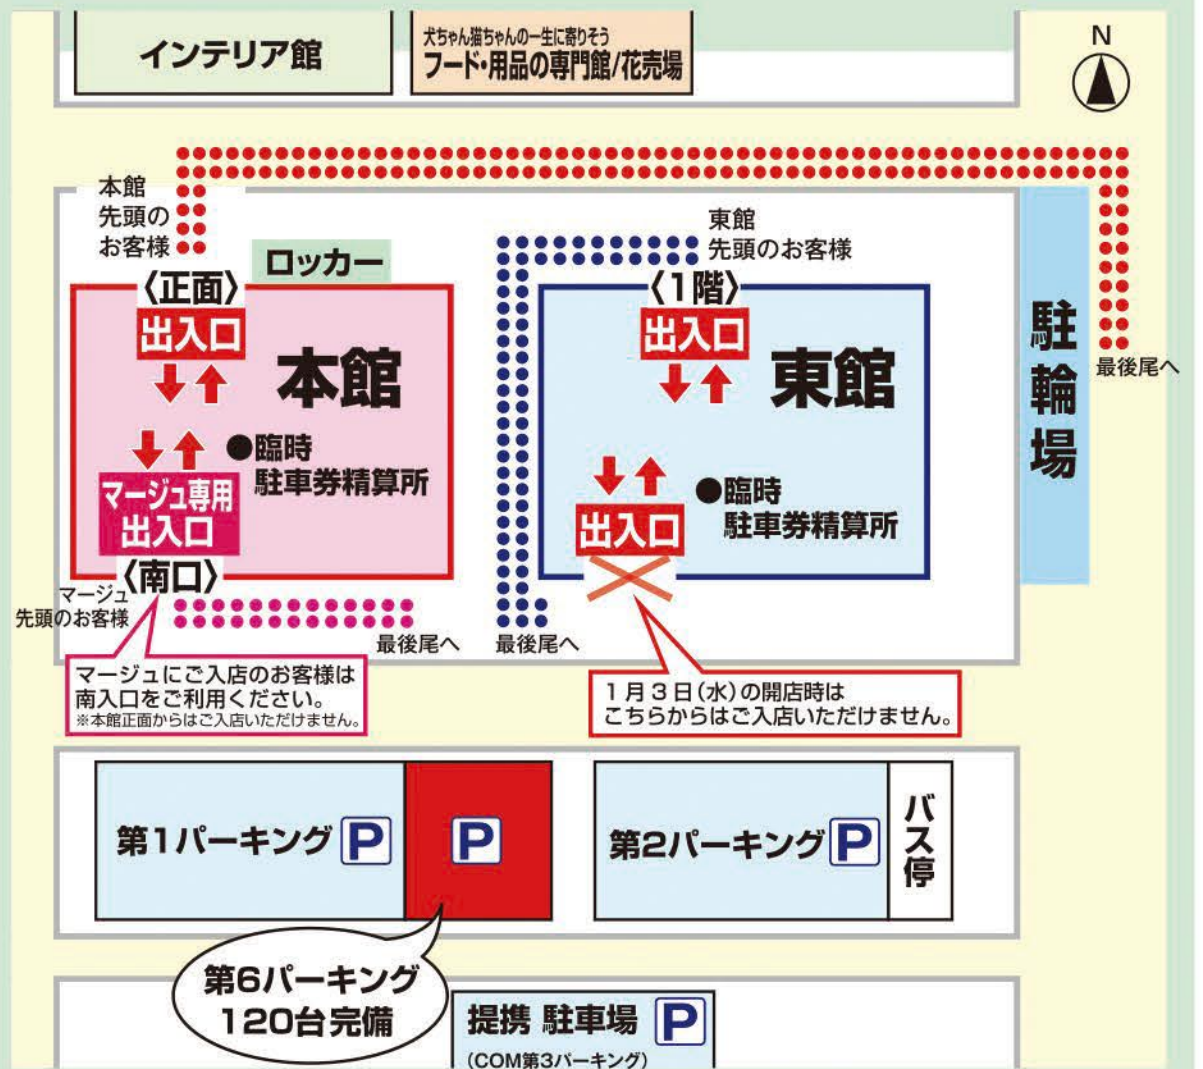

1月3日(水)の営業時間について

本館	8:30 ~18:30	東館、インテリア館、 緑と癒しの館 hana 花 犬ちゃん猫ちゃんの一生に寄りそう フード・用品の専門店	8:30 ~17:30
----	--------------------	---	--------------------

※当日朝の混雑状況によっては、開店時刻を早める場合がございます。尚、当日はお越しいただいた順に店内へご案内させていただきます。

4日(木)からは通常通りの営業時間となります。

(営業時間 9:30~17:30/本館のみ 10:00~18:30)

新年のスタートを飾る **2大セール開催!**

お年玉価格で
大満足の3日間

1月 **3** 水日・**4** 木日・**5** 金日

特別営業

超目玉続々!
納得の3日間

1月 **6** 土日・**7** 日・**8** 祝日

各館 各入店のご案内

1月3日(水)は混雑が予想されますので、開店時のみ入店方法を右図の通りとさせていただきます。予めご了承ください。尚、当日はお越しいただいた順に店内へご案内させていただきますので開店までお並びになってお待ちくださいませ。

コインロッカーのご利用について

私物入れのホックが留まらないサイズのバッグやお荷物はコインロッカーをご利用くださいませ。

- 本館のコインロッカーは混雑が予想されますので、第1パーキング・バス停横のコインロッカーをご利用ください。
- ベビーカー・バギーなどロッカーに入らない手荷物等は、本館の受付にて預かりいたします。※お預かりスペースに限りがございますので予めご了承ください。

1月3日(水)のみ

- ・第1パーキング、第2パーキングは午前7時30分よりご利用いただけます。
- ・パーキングのご精算は混雑を避けるため **本館1階および東館2階の臨時駐車券精算所** をご利用ください。

カード発行センター移動のお知らせ

東館にございましたカード発行センターは第1パーキング1階へ移動いたしました。

お手続き後は各館へスムーズにご来店いただけるようになりました。

東館 6F 新年の食堂・喫茶の営業について